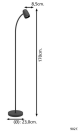

## Specifications Eglo Floor Lamp Carlo Steel Black | Suitable for E14

[View Product](#)

## Dimensions

Width (mm) 85

Height (mm) 1700

Diameter (mm) 325